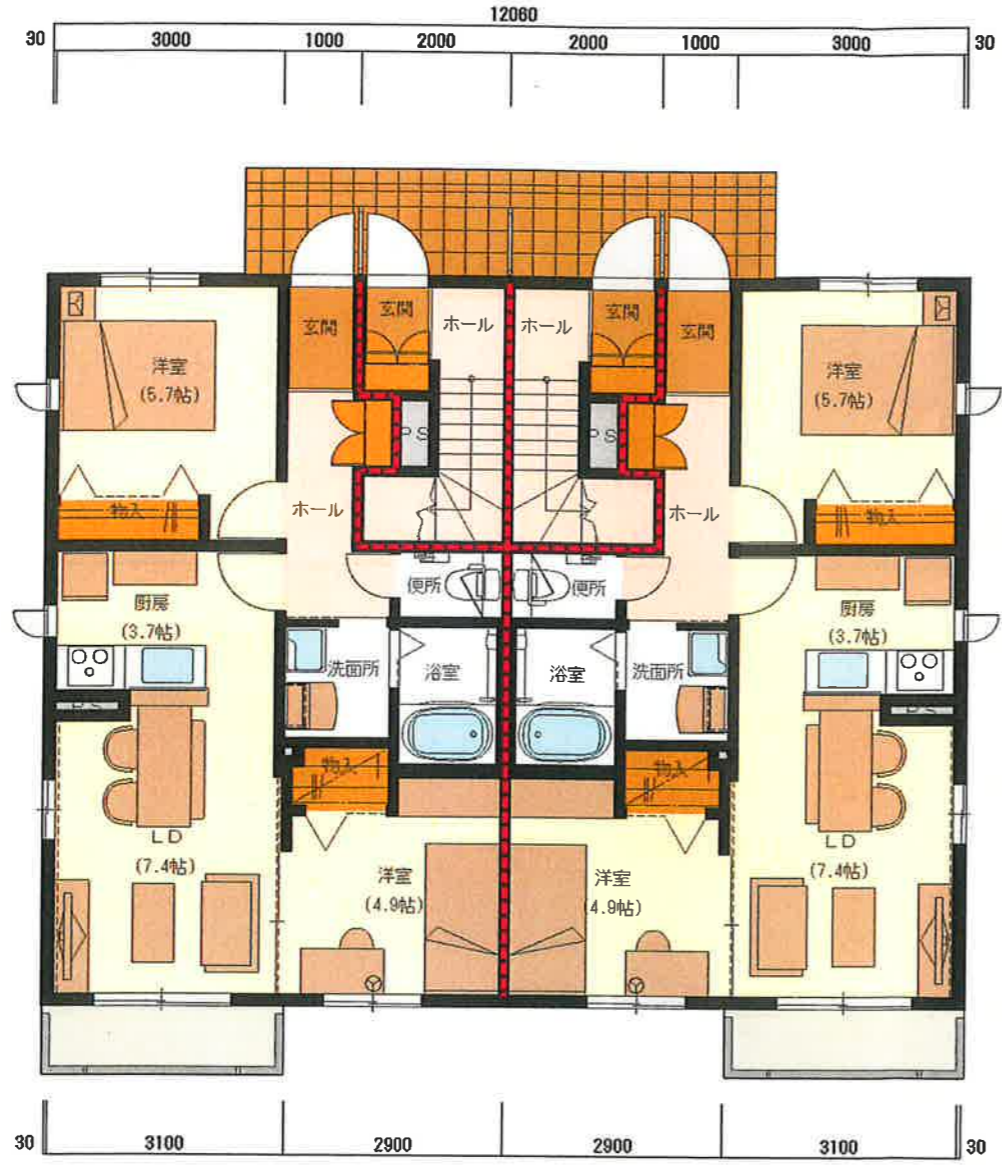

A棟

□ 1階

□ 2階

住戸 面積

- 1階住戸 51.08㎡
15.45坪
2LDK
- 2階住戸 64.20㎡
19.42坪
2LDK

平面図