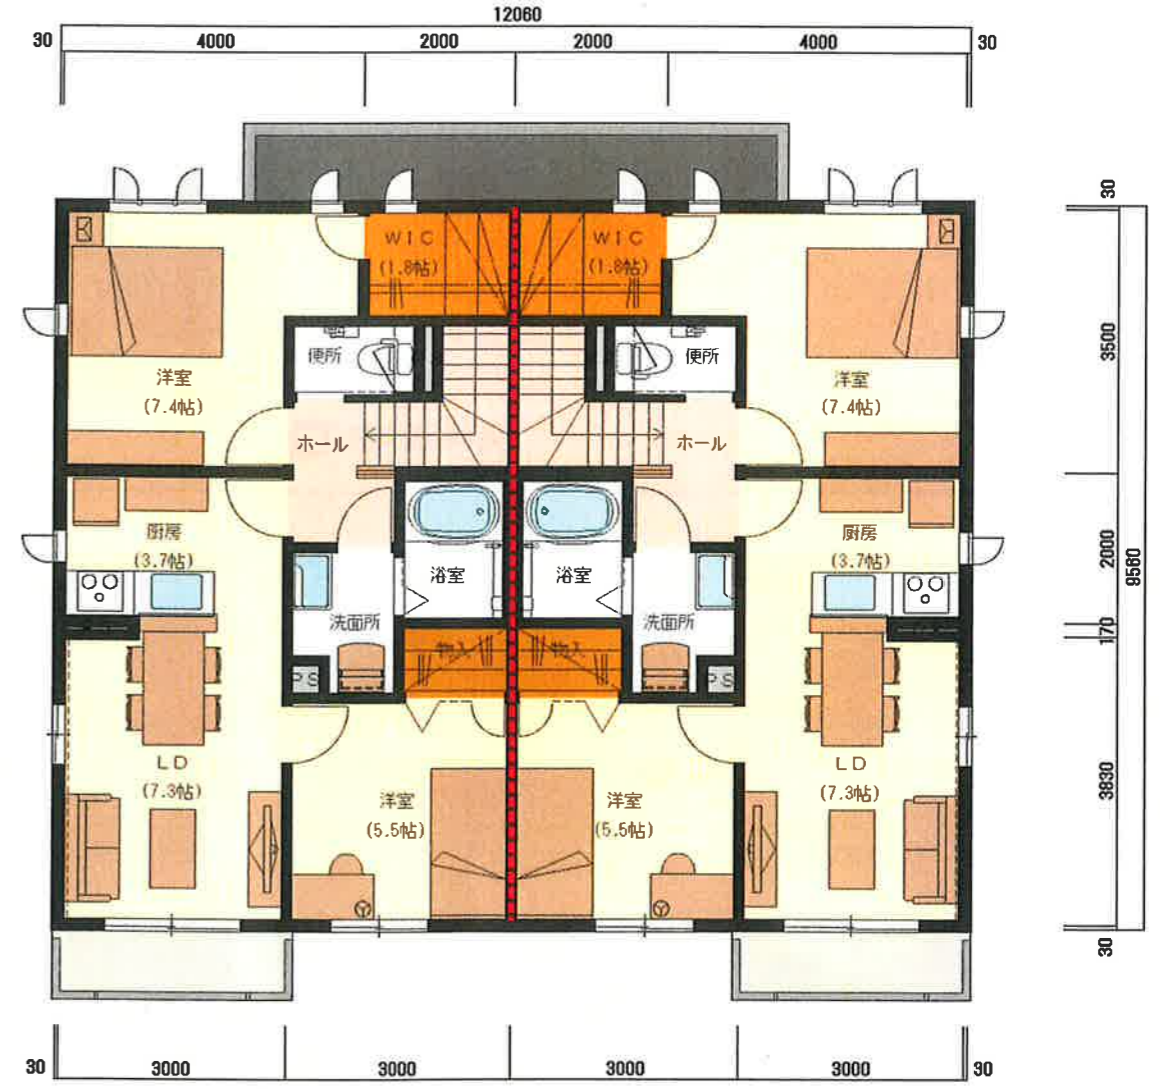

A棟

□ 1階

□ 2階

住戸 面積

- 1階住戸 51.08㎡
15.45坪
2LDK
- 2階住戸 64.20㎡
19.42坪
2LDK

平面図