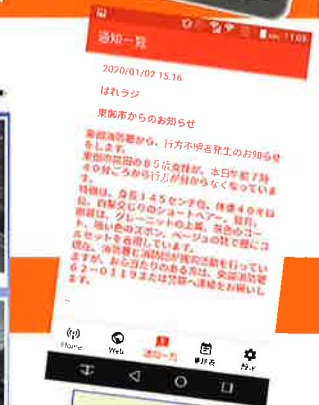

はれラジアプリで

1台4役

無料

LIVEカメラ・防災・停電情報、 災害伝言ダイヤル、 市町村情報を **タッチ確認**

上田・東御・長和・青木・立科の災害・緊急・イベント情報

- **災害情報** 河川の決壊など避難が必要な災害を赤字と緊急音で受信
- **緊急情報** 火災・不審者・行方不明者等を赤字と音で受信
- **通常情報** イベントなど行政情報を黒字で受信
(必要な市町村情報を選択できます)

LIVEカメラで道路を確認

- 県内78か所の道路映像、全国の高速道路規制情報

河川の映像・水位、アメダス、停電

- 千曲川のLIVE映像や中小河川の水位、アメダス、市町村の雨量、気温、雨雲の動き、ナウキャスト (洪水危険度・浸水危険度等)、停電情報、災害用伝言板・ダイヤル、自治体のホームページ

「はれラジ」のラジオが聴ける

- 地域の話や音楽など情報満載の「はれラジ」がスマホで聴ける

新規機能

各自治体ハザードマップが確認できるようになりました。