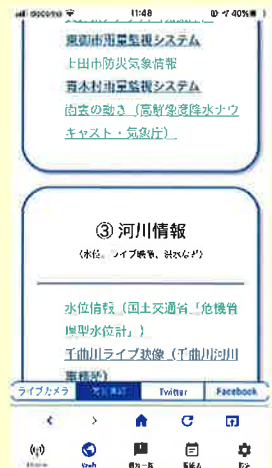

- 県内78か所の道路映像、全国の高速道路規制情報

河川の映像・水位、アメダス、停電

- 千曲川のLIVE映像や中小河川の水位、アメダス、市町村の雨量、気温、雨雲の動き、ナウキャスト (洪水危険度・浸水危険度等)、停電情報、災害用伝言板・ダイヤル、自治体のホームページ

「はれラジ」のラジオが聴ける

- 地域の話や音楽など情報満載の「はれラジ」がスマホで聴ける

新規機能

各自治体ハザードマップが確認できるようになりました。

シンプルな画面で操作も簡単!

メッセージ送信やプレゼント応募もとっても簡単!

スマホで

下記よりダウンロードできます!
詳しくは「はれラジ」HPで!

ダウンロードは
無料です

FMプラプラを
ダウンロード後、
「はれラジ」を選択。

※ダウンロードには通信費がかかります。※ラジオ放送を聴取する際のインターネット使用料、通信費は別途必要となります。