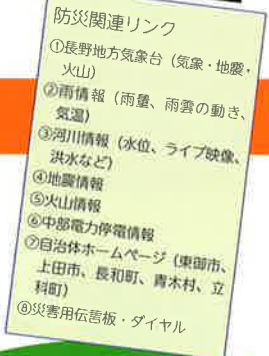

はれラジアプリで

1台4役

無料

LIVEカメラ・防災・停電情報、 災害伝言ダイヤル、 市町村情報を **タッチ確認**

上田・東御・長和・青木・立科の災害・緊急・イベント情報

- **災害情報** 河川の決壊など避難が必要な災害を赤字と緊急音で受信
- **緊急情報** 火災・不審者・行方不明者等を赤字と音で受信
- **通常情報** イベントなど行政情報を黒字で受信
(必要な市町村情報を選択できます)

LIVEカメラで道路を確認

- 県内78か所の道路映像、全国の高速道路規制情報

河川の映像・水位、アメダス、停電

- 千曲川のLIVE映像や中小河川の水位、アメダス、市町村の雨量、気温、雨雲の動き、ナウキャスト (洪水危険度・浸水危険度等)、停電情報、災害用伝言板・ダイヤル、自治体のホームページ

「はれラジ」のラジオが聴ける

- 地域の話や音楽など情報満載の「はれラジ」がスマホで聴ける

新規機能

各自治体ハザードマップが確認できるようになりました。