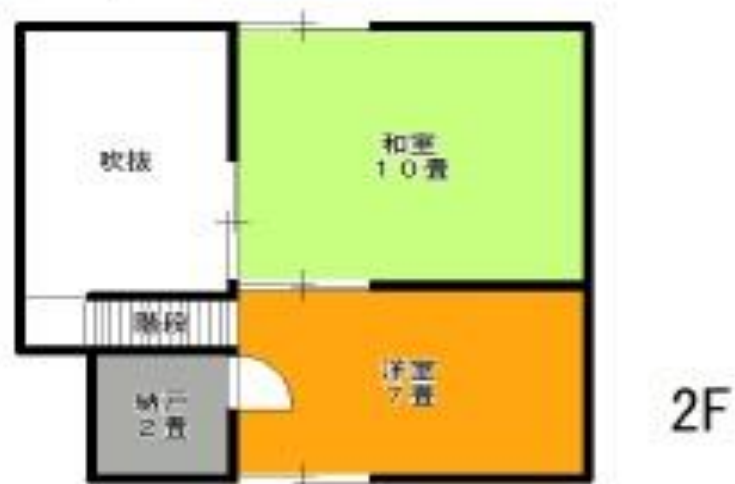

物件番号	8 - 13						
物件所在地	小県郡青木村大字 沓掛1440-35						
契約方法	<input checked="" type="checkbox"/> 売買 <input type="checkbox"/> 賃貸（どちらも可能な場合は両方にチェックする）						
希望価格	<input checked="" type="checkbox"/> 売買      4,800,000 円	<input type="checkbox"/> 賃貸      円/月					
物件の概要	土地	920 m <sup>2</sup>	構造	補修の要否		補修の費用負担	
	建物	1階	46.37 m <sup>2</sup>	<input checked="" type="checkbox"/> 木造 <input type="checkbox"/> 計量鉄骨造	<input type="checkbox"/> 補修は不要	<input checked="" type="checkbox"/> 所有者負担	
		2階	33.95 m <sup>2</sup>		<input checked="" type="checkbox"/> 多少の補修必要	<input type="checkbox"/> 入居者負担	
	築年数	25 年		<input type="checkbox"/>	<input type="checkbox"/> 大幅な補修必要	<input type="checkbox"/> その他	
登記の有無	<input checked="" type="checkbox"/> 有 <input type="checkbox"/> 無		<input type="checkbox"/>	<input type="checkbox"/> 現在補修中			
利用状況	<input type="checkbox"/> 空き（    ）年 <input checked="" type="checkbox"/> 物置的使用 <input type="checkbox"/> その他（    ）						
主要施設等への距離	バス停（あおきの森）	0.9 km	設備状況	電気	<input checked="" type="checkbox"/> 引き込み済み <input type="checkbox"/> その他		
	役場	7.7 km		ガス	<input checked="" type="checkbox"/> プロパンガス <input type="checkbox"/> その他		
	青木診療所	7.7 km		風呂	<input checked="" type="checkbox"/> ガス <input type="checkbox"/> 灯油 <input type="checkbox"/> 電気 <input type="checkbox"/> その他		
	青木村保育園	7.4 km		水道	<input checked="" type="checkbox"/> 上水道 <input type="checkbox"/> その他		
	青木小学校	7.8 km		下水道	<input type="checkbox"/> 上水道 <input type="checkbox"/> 浄化槽 <input checked="" type="checkbox"/> 未整備		
	青木中学校	7.7 km		トイレ	<input checked="" type="checkbox"/> 水洗 <input checked="" type="checkbox"/> 汲取り <input type="checkbox"/> 和式 <input checked="" type="checkbox"/> 洋式		
	青木郵便局	7.9 km		駐車場	<input checked="" type="checkbox"/> 有（ 3 台） <input type="checkbox"/> 無		
	警察官駐在所	8.2 km		庭	<input checked="" type="checkbox"/> 有（    m <sup>2</sup> ） <input type="checkbox"/> 無		
		km		物置	<input type="checkbox"/> 有 <input checked="" type="checkbox"/> 無		
		km					
特記事項							

## 間取り

## 地図

【写真】

外観

外観

玄関

1F和室

1Fキッチン

1F風呂

2F和室

2F洋室